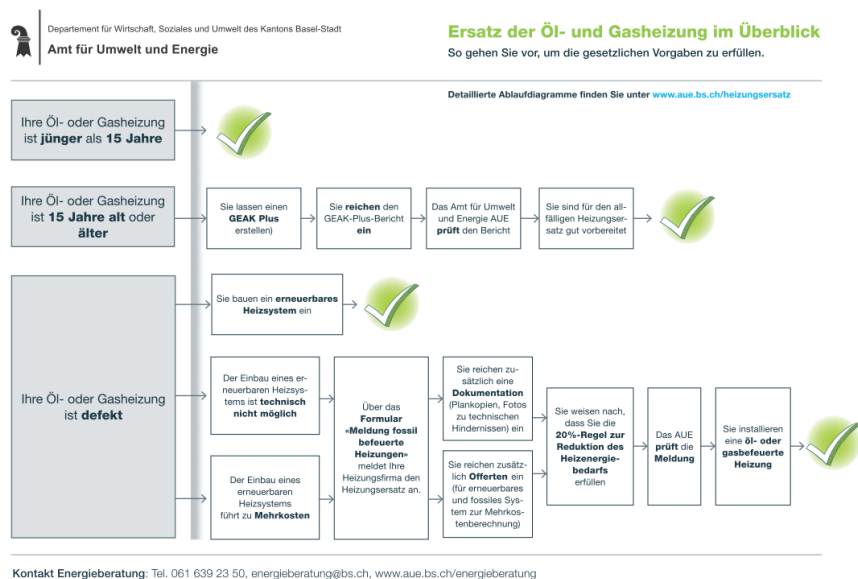

## GEAK® / GEAK® Plus

Der GEAK ist der offizielle Gebäudeenergieausweis der Kantone. Er zeigt wie energieeffizient ein Gebäude ist. Dies gilt für bestehende Gebäude ebenso wie für Neubauprojekte. Der ermittelte Energiebedarf wird jeweils in Klassen von A bis G anhand einer Energietikette angezeigt. So erhalten Sie als Liegenschaftsbesitzerin oder -besitzer eine objektive Beurteilung des energetischen Zustandes und der Effizienz Ihres Gebäudes.

Weitere Informationen dazu finden die auf der

Website [www.geak.ch](http://www.geak.ch).

[www.geak.ch](http://www.geak.ch)

## Situation in Basel Stadt

Seit dem 1. Oktober 2017 gilt im Kanton Basel-Stadt das neue Energiegesetz. Eine zentrale Forderung des Gesetzes ist die Reduktion der CO<sub>2</sub>-Emissionen auf eine Tonne pro Einwohner und Jahr bis 2050. Gleichzeitig soll die erneuerbare Energieproduktion gefördert werden. Öl- und Gasheizungen nutzen für die Wärme- und Warmwasserproduktion fossile Energieträger, die bei der Verbrennung CO<sub>2</sub> produzieren. Diese CO<sub>2</sub>-Emissionen können vermieden werden. Deshalb sollen in Basel so viele Öl- und Gasheizungen wie möglich durch Systeme ersetzt werden, die erneuerbare Energieträger nutzen.